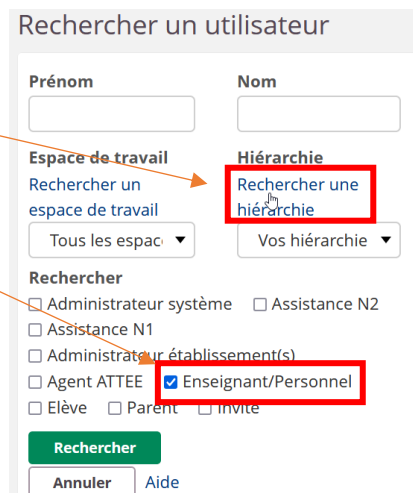

Rappel : Un parent crée un compte Éduconnect en autonomie (Tutoriel sur le site du collège)

2 – Après identification, vous accédez à la partie privée du site du collège (e-lyco).

Le coin supérieur droite vous offre deux moyens de communication :

Une messagerie traditionnelle « **type courriel** »

Une messagerie « **type tchat** »

3 – Envoyer un message avec la messagerie traditionnelle « type courriel »

L'icône permet d'accéder à un annuaire

Cocher un **profil** et choisir une **hiérarchie**

Exemple, je recherche un enseignant de la classe 3B : je clique successivement les bonnes hierarchies

Ajouts manuels

- Espaces de travail 2021-2022
- Les élèves [Synchronisé]
- Personnels enseignants [Synchronisé]**
- Personnels non-enseignants [Synchronisé]
- Responsables [Synchronisé]