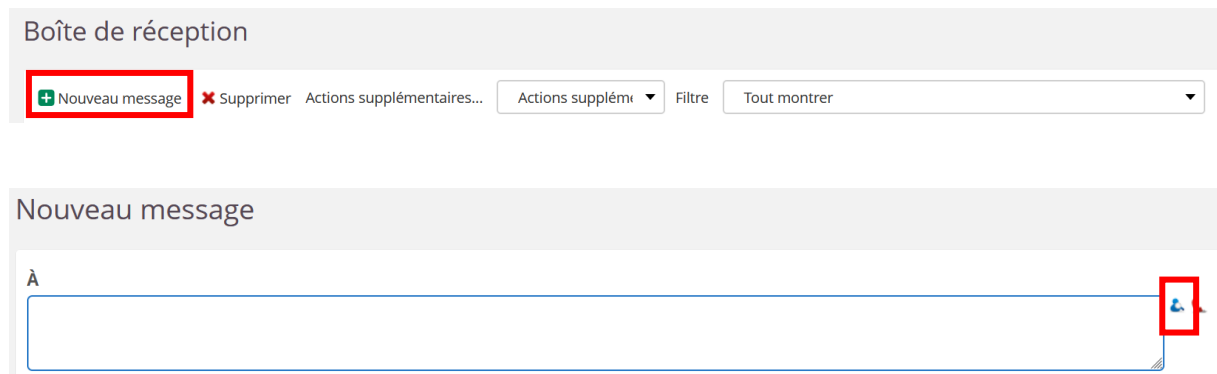

Rappel : Un parent crée un compte Éduconnect en autonomie (Tutoriel sur le site du collège)

2 – Après identification, vous accédez à la partie privée du site du collège (e-lyco).

Le coin supérieur droite vous offre deux moyens de communication :

Une messagerie traditionnelle « **type courriel** »

Une messagerie « **type tchat** »

3 – Envoyer un message avec la messagerie traditionnelle « type courriel »

L'icône permet d'accéder à un annuaire

Cocher un **profil** et choisir une **hiérarchie**